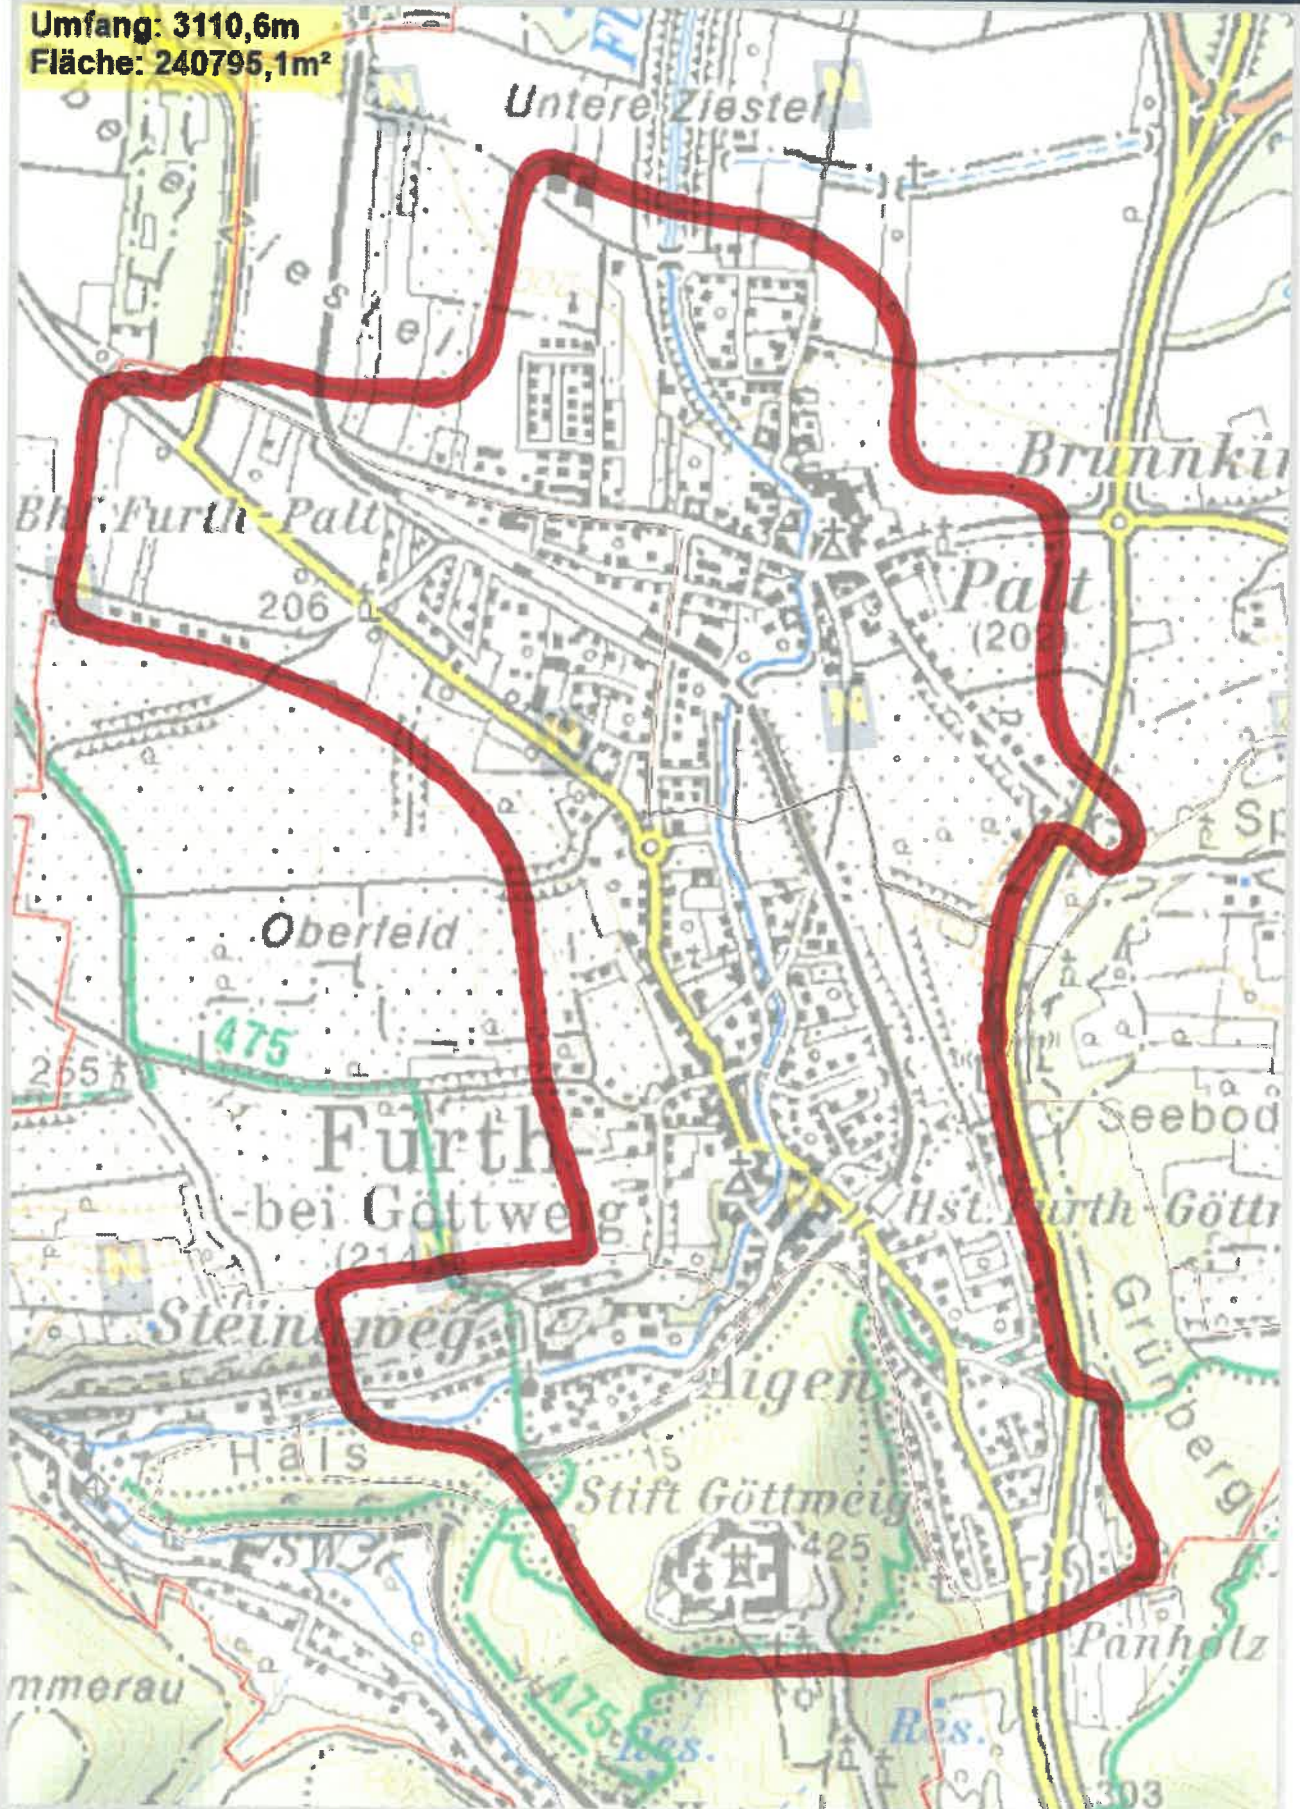

Umfang: 3110,6m
Fläche: 240795,1m²

Quellen: Land Niederösterreich, BEV
© Land Niederösterreich; Kein Anspruch auf Richtigkeit und Vollständigkeit!

0 M 1:15.000 500 m

Verwendungszweck:

Druckdatum: 20.07.2020