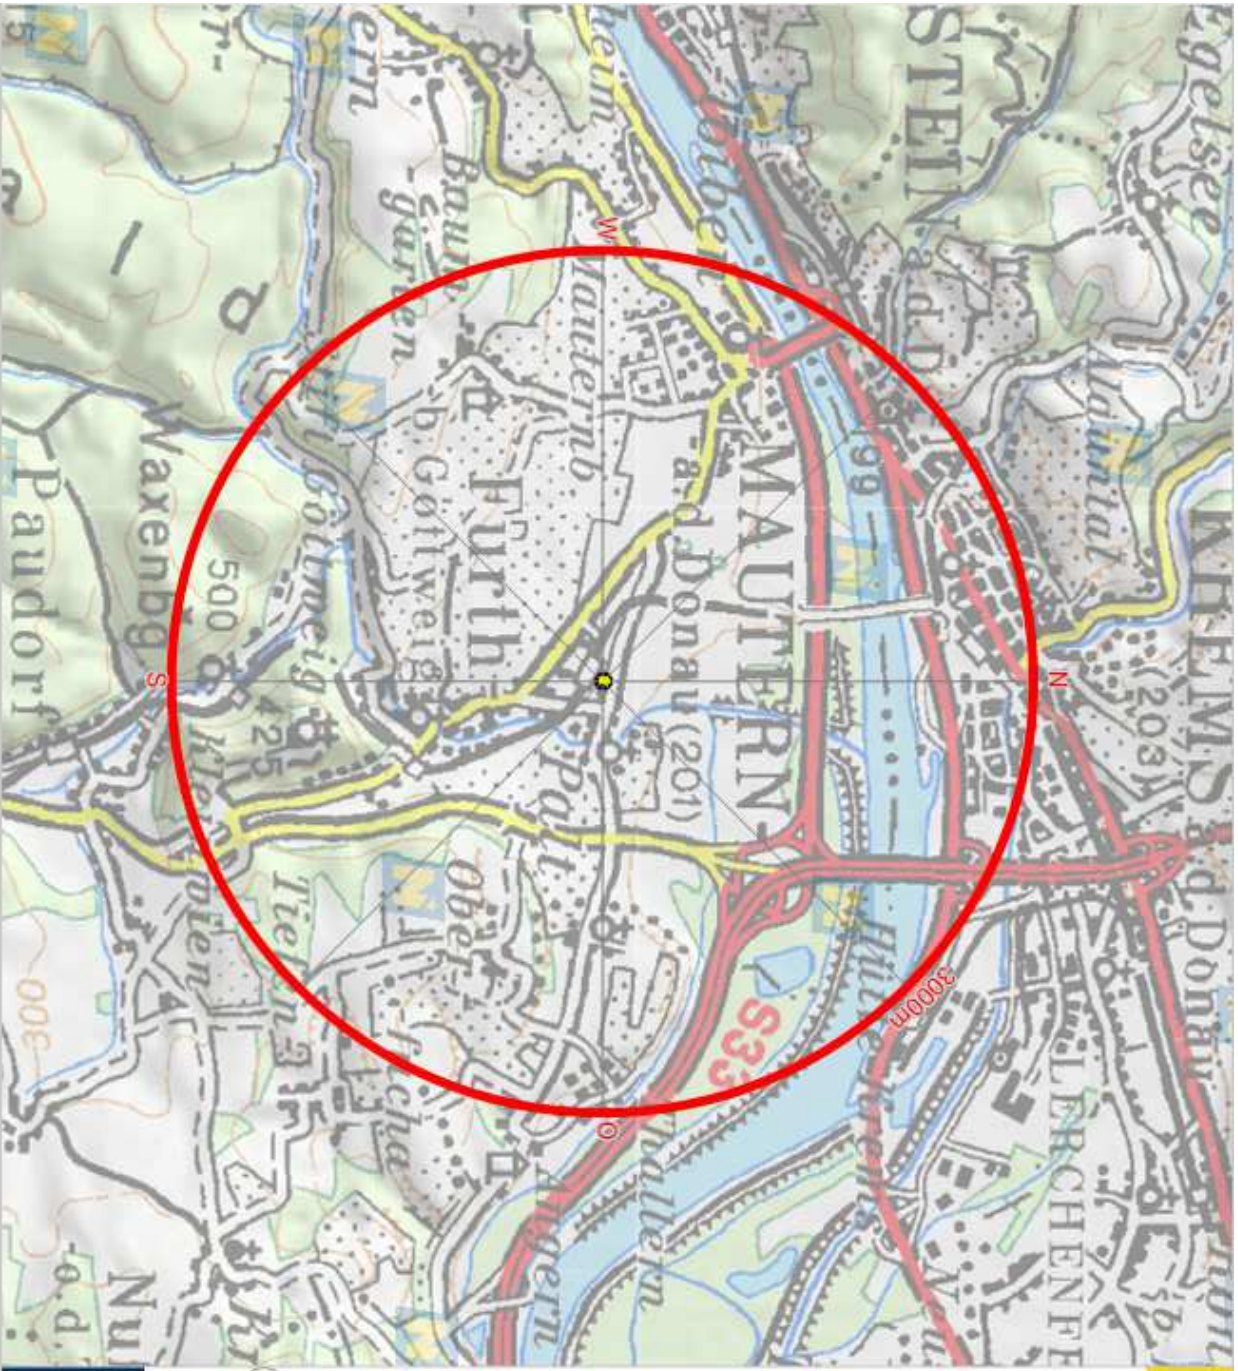

Feuerbrand

| KG Nummer | Katastralgemeinde |
|-----------|---------------------|
| 12132 | Stein |
| 12145 | Algen |
| 12163 | Mauternbach |
| 12146 | Angern |
| 12166 | Palt |
| 12138 | Weinzierl bei Krems |
| 12148 | Baumgarten |
| 12152 | Oberfucha |
| 12150 | Unterbergen |
| 12162 | Mautern |
| 12151 | Eggendorf |
| 12114 | Krems |
| 12171 | Steinaweg |
| 12153 | Tiefenfucha |
| 12172 | Thallern |
| 12154 | Furth |
| 12156 | Göttweig |
| 12147 | Paudorf |